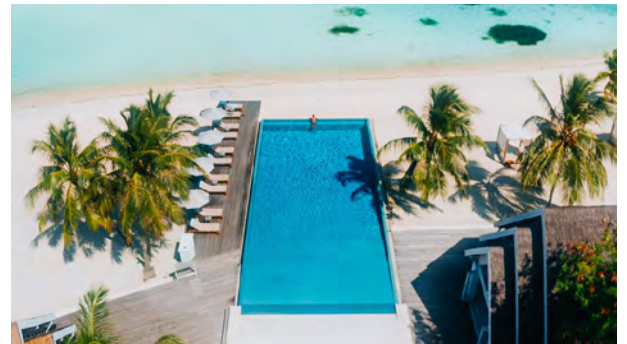

MEIERS
WELTREISEN

Empfehlung der Woche

Sparen Sie 50% bei Buchung bis 28.2.2021!

Indischer Ozean • Malediven

**LUX* South Ari Atoll Resort & Villas,
Maldives** 🌐🌐🌐🌐🌐

Auf der ca. 1.800 m x 200 m großen, ursprünglich bewachsenen Insel Didhoofinolhu inmitten einer weitläufigen Lagune gelegen. Mit hellen Farben, Naturmaterialien und interessanten Designelementen modern gestaltete Villen. Großzügiges LUX* Me-Spa mit Behandlungsräumen über Wasser und am Strand. Entdecken und erleben Sie die abwechslungsreiche Welt von LUX*.

7 Nächte/Frühstück

Flug ab/bis Deutschland, Rail&Fly

Pro Person im DZ (Beach Pavilion) ab **€ 1.679**

Z. B. ab Frankfurt/M. am 23.5.2021

LUX*
RESORTS & HOTELS

Tagesaktuelle Preise mit limitierter Verfügbarkeit.
Zwischenverkauf, Druckfehler und Preisänderungen vorbehalten.
MEIERS WELTREISEN • Eine Marke der DER Touristik Deutschland GmbH •
60424 Frankfurt • KW04