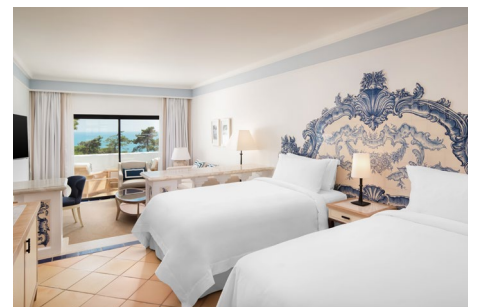

Empfehlung der Woche

DERTOUR

DELUXE

Tolles Hotel in einzigartiger Lage

PORTUGAL · ALGARVE, PALMA DA FALESIA

Pine Cliffs Hotel & Pine Cliffs Ocean Suites ♦♦♦♦♦

Die privilegierte und spektakuläre Lage mit atemberaubendem Blick auf die Bilderbuchklippen und den Strand von Falésia zeichnen das renommierte und bekannte Resort der Luxury Collection aus.

5 Nächte/Frühstück, bei Belegung mit 2 Personen
Pro Person in einem Deluxe Resort View ab **€ 359**
z.B. vom 20.12.2021–31.03.2022

DELUXE SPECIAL

15% Ermäßigung für Aufenthalte inkl. Frühstück bei Buchung bis 06.02.2022.