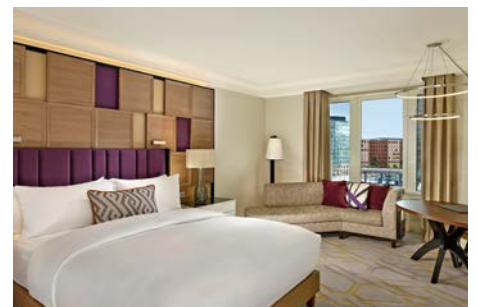

Für mich. Perfekt.

DER
Touristik